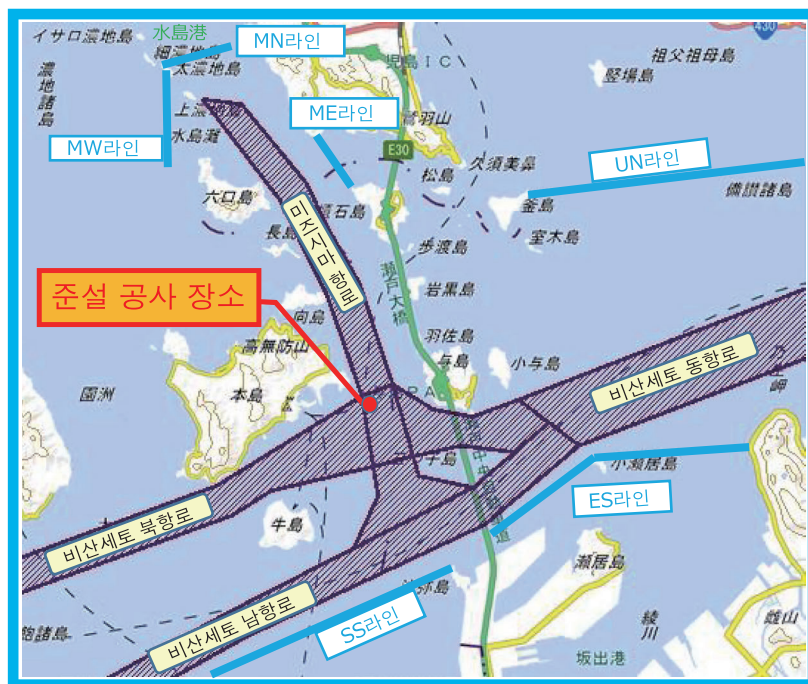

비산세토 해상교통센터의 VHF 16ch 에 대해 응답해 주시기 바랍니다

~ 준설공사 비산세토 북항로와 미즈시마 항로의 교차부 ~
2024년 7월 1일~9월 30일

통과하는 선박에 대한 안내말씀

비산세토 해상교통센터에서는 준설공사 장소 및 통항이 가능한 수역, 마주치기 우려가 있는 선박 등에 대한 정보를 제공합니다. 아래 사항에 대해 협조를 당부드립니다.

■ VHF 16ch 상시 청취 및 응답

VHF 16ch를 상시 청취하시고 비산세토 해상교통센터의 호출에 응답하시기 바랍니다.

■ 위치 통보 라인에서 통보

위치 통보 라인을 통과할 때는 비산세토 해상교통센터에 귀선의 통과 라인과 행선지를 VHF 또는 선박전화, 휴대전화로 통보해 주십시오.

※전화 0877-49-2220 또는 2221

출처 : 해상보안청 홈페이지 「바다해」 (가공하여 작성)

공사에 관한 문의처

비산세토 해상교통센터 웹사이트